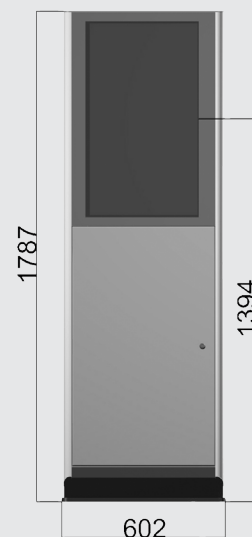

Eagle Magnum

Eagle Magnum II

Volitelné periferie:

- Privátní filtr
- Kovová klávesnice s trackballem
- Mincovník
- Akceptor bankovek
- Tiskárna
- Web kamera
- Telefonní sluchátko
- Čtečka karet (čipových, magnetických, bezkontaktních)
- Čtečka čárového kódu
- Pinpad
- UPS
- Dispensor bankovek
- Dispensor mincí
- SiteKiosk Internetový browser
- WiFi
- Barevnost dle vzorníku RAL
- Možné jsou i další periferie pro konkrétní projekty